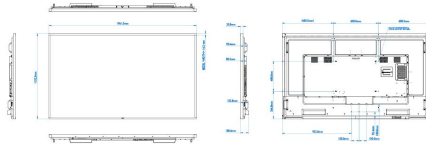

Ses

- Dahili hoparlörler: 2 x 20W RMS

Aksesuarlar

- Birlikte verilen aksesuarlar: Uzaktan Kumanda, Uzaktan kumanda pilleri, Hızlı başlangıç kılavuzu, RS232 kablosu, AC Güç Kablosu, HDMI kablosu, IR sensör kablosu (1,8 M), USB kablosu
- Birlikte Verilen Aksesuarlar: RS232 papatya zinciri

- kablosu, Pasif stylus X2
- İsteğe bağlı aksesuarlar: CastTo dongle

Multimedya Uygulamaları

- USB Ses Oynatma: AAC, AIF, AIFF, ASF, M3U, M4A, MP3, MP4, PLS, WAV, WMA
- USB Video Oynatma: ISM, M2TS, M4V, Manifest, MK3D, MKV, MP4, MPD, MPEG, MPG, MT2, MTS, TS, VOB
- USB Görüntü Oynatma: BMP, GIF, JPEG, PNG

Çeşitli

- Ekran Menüsü (OSD) Dilleri: İngilizce, Fransızca, Almanca, İspanyolca, Lehçe, Türkçe, Rusça, İtalyanca, Basitleştirilmiş Çince, Geleneksel Çince, Arapça, Japonca, Danca, Felemenkçe, Fince, Norveççe, Portekizce, İsveççe
- Yasal onaylar: CE, UL/cUL, CCC, RoHS, BSMI, CB, VCCI, EAC, FCC, Sınıf B, PSB
- Garanti: 3 yıl garanti

Etkileşim

- Çoklu dokunmatik teknoloji: Kızılötesi dokunmatik
- Tak ve çalıştır: HID uyumlu
- Koruma camı: Parlama Önleyici, Yansıma Önleyici, Sertleştirilmiş emniyet camı
- Dokunma noktaları: 20 eşzamanlı dokunma noktası

Dahili Oynatıcı

- CPU: MTK5680
- GPU: DDR4 4 GB
- Hafıza: 4 GB RAM
- Saklama: 32 GB eMMC
- Wifi: 2G/5G 2T2R, 802.11 a/b/g/n/ac çift bant

Yayın tarihi 2020-07-09

Sürüm: 2.0.1

12 NC: 8670 001 66465
EAN: 87 12581 76602 3

© 2020 Koninklijke Philips N.V.
Tüm hakları saklıdır.

Teknik özellikler üzerinde önceden haber vermeden değişiklik yapılabilir. Ticari markalar, Koninklijke Philips N.V. şirketi veya ilgili kuruluşlara aittir.

www.philips.com