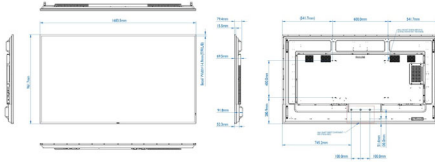

Çalışma koşulları

- Yükseklik: 0 ~ 3000 m
- Sıcaklık aralığı (çalışma): 0 ~ 40 °C
- Sıcaklık aralığı (saklama): -20 ~ 60 °C
- MTBF: 50.000 saat
- Nem aralığı (çalışma)[RH]: %20 - 80 RH (Yoğunlaşmasız)
- Nem aralığı (saklama)[RH]: %5 - 80 RH (Yoğunlaşmasız)

Güç

- Şebeke elektriği: 100 - 240 V ~, 50/60 Hz
- Bekleme modunda güç tüketimi: <0,5 W
- Güç Tasarrufu Özellikleri: Akıllı Güç
- Tüketim (Maks.): 310 W
- Tüketim (Tipik): 160 W
- Enerji Etiketleri Sınıfı: G

Ses

- Dahili hoparlörler: 2 x 10 W RMS

Aksesuarlar

- Birlikte verilen aksesuarlar: AC Güç Kablosu, RS232 kablosu, Uzaktan Kumanda, Uzaktan kumanda pilleri, Hızlı başlangıç kılavuzu, HDMI kablosu
- Birlikte Verilen Aksesuarlar: IR sensör kablosu (1,8 m) (x1), RS232 papatya zinciri kablosu, M3 vida (X1), M4 Vida (x1), Philips logosu (x1), USB Kapağı (x1)

Multimedya Uygulamaları

- USB Video Oynatma: MPEG, H.264, H.263, H.265, VP8
- USB Görüntü Oynatma: BMP, JPEG, PNG
- USB Ses Oynatma: AAC, HEAAC, MPEG

Çeşitli

- Garanti: 3 yıl garanti
- Ekran Menü (OSD) Dilleri: Basitleştirilmiş Çince, Geleneksel Çince, İngilizce, Fransızca, Almanca, İtalyanca, Lehçe, Rusça, İspanyolca, Türkçe, Japonca, Arapça
- Yasal onaylar: CE, CB, BSMI, CU, EPA, ETL, FCC, Sınıf A, PSB, VCCI

Dahili Oynatıcı

- CPU: Çift çekirdekli cortex A53 1,1 GHz, Çift çekirdekli cortex A73 1,15 GHz
- GPU: ARM Mali G51
- Hafıza: 2 GB DDR3, 8 GB

Yayın tarihi 2021-03-10

Sürüm: 3.0.2

12 NC: 8670 001 66126
EAN: 87 12581 76547 7

© 2021 Koninklijke Philips N.V.
Tüm hakları saklıdır.

Teknik özellikler üzerinde önceden haber vermeden değişiklik yapılabilir Ticari markalar, Koninklijke Philips N.V. şirketi veya ilgili kuruluşlara aittir.

www.philips.com