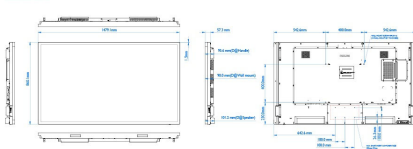

Bağlantı

- Video girişi: DisplayPort 1.2 (x1), DVI-I (x 1), HDMI 2.0 (x4), USB-C, USB 2.0 (x2), USB 3.0 (x2)
- Video çıkışı: DisplayPort 1.2 (x1), DVI - D (x1), HDMI 2.0 (x1)
- Ses girişi: 3,5 mm jak
- Audio çıkışı: 3,5 mm Jak (x2)
- Diğer bağlantılar: OPS, micro SD
- Harici kontrol: RJ45, RS232C (giriş/çıkış) 2,5 mm jak, IR (giriş/çıkış) 3,5 mm jak

Desteklenen Ekran Çözünürlüğü

Bilgisayar formatları

Çözünürlük	Yenilemi hızı
1920 x 1200	60 Hz
1920 x 1080	60 Hz
1680 x 1050	60 Hz
1600 x 1200	60 Hz
1600 x 900	60 Hz
1440 x 1050	60 Hz
1440 x 900	60, 75 Hz
1400 x 1050	60, 75 Hz
1366 x 768	60 Hz
1360 x 768	60 Hz
1280 x 1024	60, 67, 75 Hz
1280 x 960	60 Hz
1280 x 800	60,75 Hz
1280 x 768	60 Hz, 75 Hz
1280 x 720	60,70 Hz
1152 x 900	66 Hz
1152 x 864	60, 70, 75 Hz
1024x768	60,70 Hz
960 x 720	75 Hz
848 x 480	60 Hz
832 x 624	75 Hz
800 x 600	56, 60, 72, 75 Hz
720 x 400	70 Hz
640 x 480	60, 67, 72, 75 Hz
640 x 350	70 Hz

Video formatları

Çözünürlük	Yenilemi hızı
1080p	50, 60 Hz
576i	50 Hz
576p	50 Hz
480i	60 Hz
480p	60 Hz
1080i	50, 60 Hz
4K x 2K	50,60 Hz
720p	50, 60 Hz

• DVD Formatları: 3840 x 2160, 24, 25, 30, 60 Hz

Boyutlar

- Set boyutları (G x Y x D): 1485,1 x 860,10 x 86,2 mm (Duvar montajında D)/(97,4 mm (Hoparlör kaplamasında D) mm
- Boyutları inç olarak ayarla (G x Y x D): 58,47 x 33,86 x 3,39 mm (Duvar montajında D)/(3,83 mm (Hoparlör kaplamasında D) inç
- Çerçeve genişliği: 1,50 mm (eşit)
- Ürün ağırlığı (lb): 104,34 lb

Philips 65BDL8051C
Hesaplamalar için

- Ürün ağırlığı: 47,33 kg
- VESA Montaj: 400 (Y) x 400 (D) mm, M8
- Akıllı Yuva montajı: 6xM4L6 (300 mm x 150 mm)

Kullanılabilirlik

- Yerleştirme: Yatay
- Klavye kontrolü: Gizli, Kilitlenebilir
- Sinyal loop through: RS232, IR Loopthrough, DisplayPort
- Ağ üzerinden kontrol edilebilir: RJ45, RS232
- Enerji tasarrufu işlevleri: Akıllı Güç
- Ekran koruma işlevleri: Piksel Kaydırma, Düşük Parlaklık
- Kurulum kolaylığı: Akıllı Yuva
- DPMS güç tasarruf sistemi

Güç

- Bekleme modunda güç tüketimi: <0,5 W
- Şebeke elektrliği: 100 ~ 240 VAC, 50 ~ 60 Hz
- Tüketim (Tipik): 190 W
- Tüketim (Maks.): 320 W

Çalışma koşulları

- Sıcaklık aralığı (çalışma): 0 ~ 40 °C
- Sıcaklık aralığı (saklama): -20 ~ 60 °C
- Bağıl nem: %20 ~ 80 (çalışma), %5~95 (saklama) %
- Yüseklik: 0 ~ 3000 m
- MTBF: 30.000 saat

Ses

- Dahili hoparlörler: 2 x 20W RMS

Aksesuarlar

- Birlikte verilen aksesuarlar: Hızlı başlangıç kılavuzu, Uzaktan kumanda ve AAA Piller, RS232 kablosu
- Birlikte Verilen Aksesuarlar: Philips logosu, RS232 Papatya zinciri kablosu (1,8 m), Temizleme bezi (x 1), DVI - I Kablosu (1,8 m) x 1, HDMI Kablosu (3 m), HDMI vericisi (x1), IR sensör kablosu (1,8 m), M2 Vida (x2), M3 vida (x2), Güç kablosu (x3), Dokunmatik Ekran Kalemi (x2), USB A - B kablosu (3m), USB Kapağı

Multimedya Uygulamaları

- USB Ses Oynatma: AAC, M4A, MP3, WMA
- USB Görüntü Oynatma: BMP, JPEG, JPG, PNG
- USB Video Oynatma: ASF, AVI, FLV, MKV, MP4, MPEG, MPG, TS, VOB, WEBM, WMV, DAT

Çeşitli

- Ekran Menüsü (OSD) Dilleri: İngilizce, Fransızca, Almanca, İspanyolca, Lehçe, Türkçe, Rusça, İtalyanca, Basitleştirilmiş Çince, Geleneksel Çince, Arapça, Japonca, Danca, Felemenkçe, Fince, Norveççe, Portekizce, İsveççe
- Yasal onaylar: CE, RoHS, CB, CU, EMF, EPA, FCC, Sınıf A
- Garanti: 3 yıl garanti

Dahili Oynatıcı

- CPU: MTK5680
- Saklama: 32 GB eMMC
- GPU: DDR4 4 GB
- Micro SD Kartı: 1 TB desteği

Çoklu Dokunmatik Etkileşim

- Dokunma noktaları: 10 eşzamanlı dokunma noktası