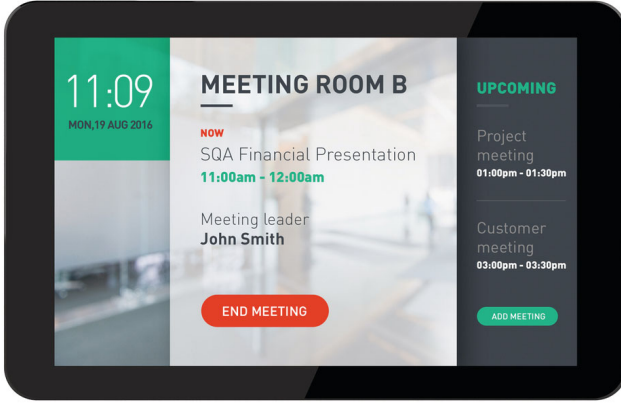

Philips Signage Solutions
Çoklu Dokunmatik Ekran

10 inç

Gücünü Android'den alır
Çoklu Dokunmatik

SignageSolutions

10BDL4551T

Etkisi büyük

Küçük boyutlu, Çoklu Dokunmatik ekran.

Raf reklamcılığından yön bulmaya kadar farklı alanlarda kullanılabilen bu ultra net Çoklu Dokunmatik Akıllı Ekran, küçük alanlar için idealdir. Bu çok yönlü, hepsi bir arada çözüm sayesinde içerikleri uzaktan kolayca yönetebilirsiniz. Ethernet Üzerinden Güç teknolojisi esnek yerleştirme seçenekleri sunar