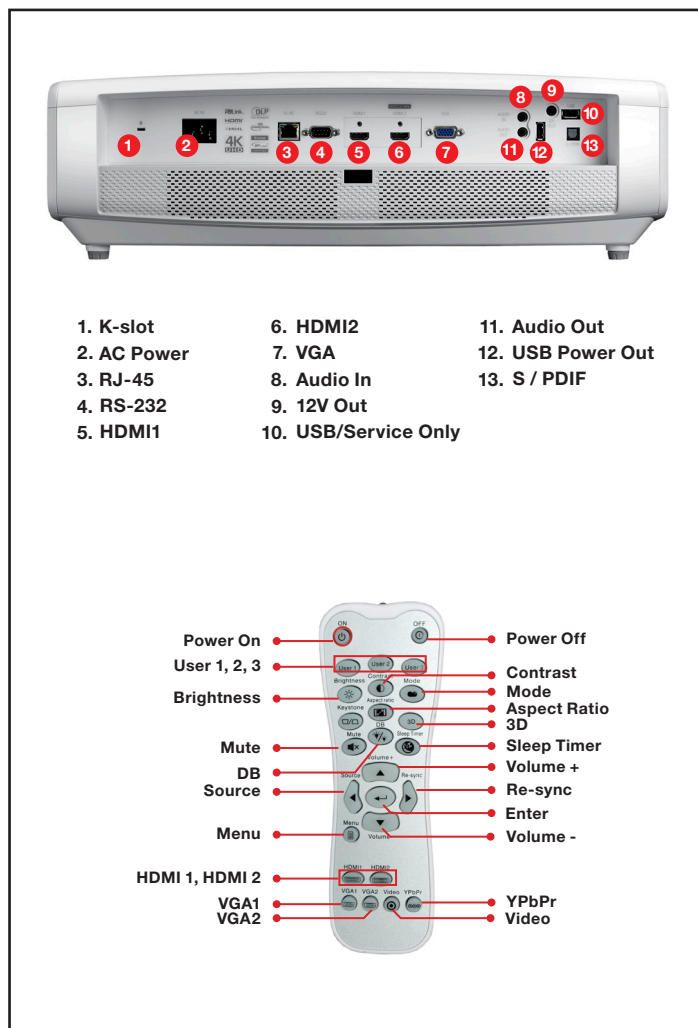

## PHYSICAL SPECIFICATIONS

<b>Security</b>	Kensington® lock port, password (OSD)
<b>Weight</b>	16lbs
<b>Dimensions (W x H x D)</b>	19.6" x 13" x 6"

- 1. K-slot
- 2. AC Power
- 3. RJ-45
- 4. RS-232
- 5. HDMI1
- 6. HDMI2
- 7. VGA
- 8. Audio In
- 9. 12V Out
- 10. USB/Service Only
- 11. Audio Out
- 12. USB Power Out
- 13. S / PDIF