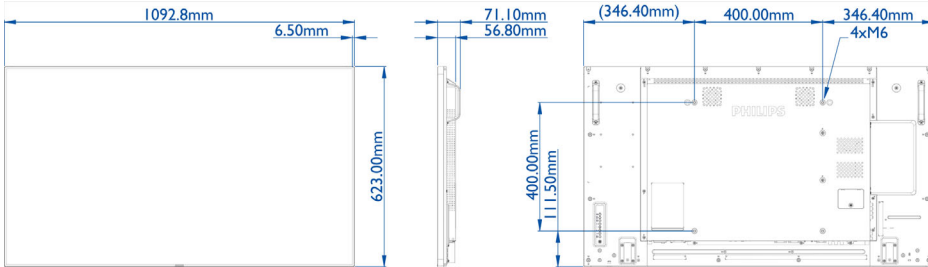

Güç

- Bekleme modunda güç tüketimi: <0,4 W
- Şebeke elektriği: 100 ~ 240 VAC, 50 ~ 60 Hz
- Güç tüketimi (Tipik): 95 W
- Tüketim (EPA 7.0): 82,08 W

Çalışma koşulları

- Sıcaklık aralığı (çalışma): 0 ~ 40 °C
- Sıcaklık aralığı (saklama): -20 ~ 60 °C
- Bağıl nem: 20 ~ 80 %
- Yükseklik: 0 ~ 3000 m
- MTBF: 60.000 saat

Ses

- Dahili hoparlörler: 2 x 10W RMS

Aksesuarlar

- Birlikte verilen aksesuarlar: Uzaktan Kontrol, Uzaktan kumanda pilleri, Hızlı başlangıç kılavuzu, RS232 kablosu, AC Güç Kablosu
- İsteğe bağlı aksesuarlar: ColourCalibrationKit (CCK4601), Masa üstü stand

Multimedya Uygulamaları

- USB Oynatma Ses: AAC, AIF, AIFF, M4A, MP3,

WAV, WMA, ASF, LPCM, M3U, MP4

- USB Oynatma Resim: BMP, GIF, JPEG, JPG, PDF
- USB Oynatma Video: M2TS, M4V, MK3D, MKV, MP4, MPEG, MPG, MTS, TS, TTS, VOB, WMV

Çeşitli

- Ekran Menü (OSD) Dilleri: İngilizce, Fransızca, Almanca, İspanyolca, Lehçe, Türkçe, Rusça, İtalyanca, Basitleştirilmiş Çince, Klasik Çince, Arapça, Japonca, Danca, Felemenkçe, Fince, Norveççe, Portekizce, İsveççe
- Yasal onaylar: EnergyStar 7.0, CE, FCC, Sınıf B, UL/cUL, CCC, C-Tick, RoHS, GOST, BSMI, CB, J-Moss, PSE, VCCI
- Garanti: 3 Yıl garanti

Dahili Oynatıcı

- CPU: Octacore Cortex A53 1,5 GHz
- GPU: PowerVR SGX6110
- Hafıza: 2 GB DDR3
- Saklama: 16 GB EMMC

Yayın tarihi 2017-07-11

Sürüm: 2.0.1

12 NC: 8670 001 41453
EAN: 87 12581 74218 8

© 2017 Koninklijke Philips N.V.
Tüm hakları saklıdır.

Teknik özellikler üzerinde önceden haber vermeden değişiklik yapılabilir. Ticari markalar, Koninklijke Philips N.V. şirketi veya ilgili kuruluşlara aittir.

www.philips.com