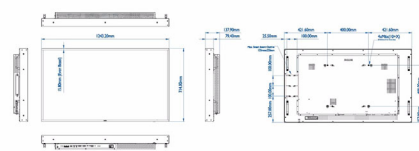

Çalışma koşulları

- Sıcaklık aralığı (çalışma): 0 ~ 40 °C
- Sıcaklık aralığı (saklama): -20 ~ 60 °C
- Bağlı nem: 20 ~ 80 (çalışma), %5 - 95 (saklama) %
- MTBF: 50.000 saat
- Yükseklik: 0 ~ 3000 m

Aksesuarlar

- Birlikte verilen aksesuarlar: AC Güç Kablosu, Uzaktan kumanda pilleri, Hızlı başlangıç kılavuzu, Uzaktan Kumanda, RS232 kablosu
- Birlikte Verilen Aksesuarlar: RS232 papaty zinciri kablosu, Kenar Hizalama Seti (1) - 1 adet, Kenar Hizalama Seti (2) - 2 adet, Logo kılavuzu, Philips logosu, Kanatlı vida (8 adet)

Çeşitli

- Ekran Menüsü (OSD) Dilleri: İngilizce, Fransızca, Almanca, İtalyanca, Lehçe, Rusça, İspanyolca, Türkçe, Basitleştirilmiş Çince, Geleneksel Çince, Arapça, Japonca, Portekizce, Felemenkçe
- Yasal onaylar: CB, CE, UL/cUL, EAC, EMF, FCC, Sınıf A, PSB, PSE, VCCI
- Garanti: 3 yıl garanti

Multimedya Uygulamaları

- USB Ses Oynatma: AAC, LPCM, M4A, MP3, WMA
- USB Görüntü Oynatma: BMP, GIF, JPEG, PNG
- USB Video Oynatma: M2TS, M4V, MK3D, MKV, MP4, MPEG, MPG, MTS, TS, VOB, ISM, Manifest, MPD

Desteklenen Ekran Çözünürlüğü

Bilgisayar formatları

Çözünürlük	Yenilemi hızı
1024 x 768	60 Hz
1280 x 1024	60 Hz
1280 x 768	60 Hz
1280 x 800	60 Hz
1360 x 768	60 Hz
1600 x 1200	60 Hz
1920 x 1080	60 Hz
1920 x 1200	60 Hz
640 x 480	60, 67, 72, 75 Hz
720 x 400	70 Hz
800 x 600	60, 72, 75 Hz

Video formatları

Çözünürlük	Yenilemi hızı
1080i	25, 30 Hz
1080p	50, 60 Hz
480i	30, 60 Hz
480p	60 Hz
576i	25, 50 Hz
576p	50 Hz
720p	50, 60 Hz

Yayın tarihi 2019-08-29

Sürüm: 4.1.1

12 NC: 8670 001 52963
EAN: 87 12581 75166 1

© 2019 Koninklijke Philips N.V.
Tüm hakları saklıdır.

Teknik özellikler üzerinde önceden haber vermeden değişiklik yapılabilir. Ticari markalar, Koninklijke Philips N.V. şirketi veya ilgili kuruluşlara aittir.

www.philips.com