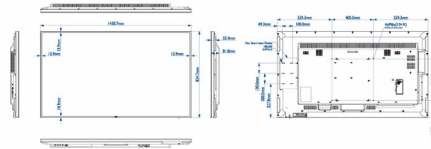

Boyutlar

- Çerçeve genişliği: 13,9 (Üst/Sol/Sağ) 14,9 (Alt) mm
- Set boyutları (G x Y x D): 1458,7 x 834,7 x 81,6 mm
- Boyutları inç olarak ayarla (G x Y x D): 57,43 x 32,86 x 3,21 inç
- Ürün ağırlığı: 26,05 kg
- Ürün ağırlığı (lb): 57,43 lb
- VESA Montaj: 400 x 400 mm, M6

Çalışma koşulları

- Yükseklik: 0 ~ 3000 m
- Sıcaklık aralığı (çalışma): 0 ~ 40 °C
- Sıcaklık aralığı (saklama): -20 ~ 60 °C
- MTBF: 50.000 saat
- Nem aralığı (çalışma)[RH]: %20 - 80 RH (Yoğunlaşmasız)
- Nem aralığı (saklama)[RH]: %5 - 80 RH (Yoğunlaşmasız)

Güç

- Şebeke elektriği: 100 - 240 V ~, 50/60 Hz
- Tüketim (Açık modu): 145 W
- Bekleme modunda güç tüketimi: <0,5 W
- Güç Tasarrufu Özellikleri: Akıllı Güç

- tüketim (Maks): 260 W
- Tüketim (Tipik): 145 W

Ses

- Dahili hoparlörler: 2 x 10 W RMS

Aksesuarlar

- Birlikte verilen aksesuarlar: AC Güç Kablosu, RS232 kablosu, Uzaktan Kumanda, Uzaktan kumanda pilleri, Hızlı başlangıç kılavuzu
- Birlikte Verilen Aksesuarlar: IR sensör kablosu (1,8 m), RS232 papatya zinciri kablosu, USB Kapağı ve vida x1
- Stand: BM05922

Multimedya Uygulamaları

- USB Video Oynatma: MPEG, H.264, JPEG
- USB Görüntü Oynatma: BMP, JPEG, PNG
- USB Ses Oynatma: AAC, WMA, HEAAC, MPEG

Çeşitli

- Garanti: 3 yıl garanti
- Ekran Menüsü (OSD) Dilleri: Basitleştirilmiş Çince, Geleneksel Çince, İngilizce, Fransızca, Almanca, İtalyanca, Lehçe, Rusça, İspanyolca, Türkçe, Japonca, Arapça
- Yasal onaylar: CE, CB, FCC, Sınıf B

Yayın tarihi 2020-01-29

Sürüm: 1.0.1

12 NC: 8670 001 56793
EAN: 87 12581 75414 3

© 2020 Koninklijke Philips N.V.
Tüm hakları saklıdır.

Teknik özellikler üzerinde önceden haber vermeden değişiklik yapılabilir. Ticari markalar, Koninklijke Philips N.V. şirketi veya ilgili kuruluşlara aittir.

www.philips.com