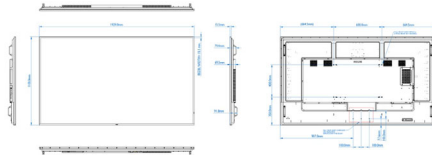

Çalışma koşulları

- Yükseklik: 0 ~ 3000 m
- Sıcaklık aralığı (çalışma): 0 ~ 40 °C
- Sıcaklık aralığı (saklama): -20 ~ 60 °C
- MTBF: 50.000 saat
- Nem aralığı (çalışma)[RH]: %20 - 80 RH (Yoğunlaşmasız)
- Nem aralığı (saklama)[RH]: %5 - 80 RH (Yoğunlaşmasız)

Güç

- Şebeke elektriği: 100 - 240 V ~, 50/60 Hz
- Bekleme modunda güç tüketimi: <0,5 W
- Güç Tasarrufu Özellikleri: Akıllı Güç

- Tüketim (Maks.): 520 W
- Tüketim (Tipik): 297 W
- Enerji Etiketleri Sınıfı: G

Ses

- Dahili hoparlörler: 2 x 10 W RMS

Aksesuarlar

- Birlikte verilen aksesuarlar: AC Güç Kablosu, RS232 kablosu, Uzaktan Kumanda, Uzaktan kumanda pilleri, Hızlı başlangıç kılavuzu
- Birlikte Verilen Aksesuarlar: IR sensör kablosu (1,8 m) (x1), RS232 papatya zinciri kablosu, HDMI kablosu (1,8 m) (x1), M3 vida (X1), Philips logosu (x1), USB Kapağı (x1)

Multimedya Uygulamaları

- USB Video Oynatma: MPEG, H.264, JPEG, WMV3
- USB Görüntü Oynatma: BMP, JPEG, PNG
- USB Ses Oynatma: AAC, WMA, HEAAC, MPEG

Çeşitli

- Garanti: 3 yıl garanti
- Ekran Menü (OSD) Dilleri: Basitleştirilmiş Çince, Geleneksel Çince, İngilizce, Fransızca, Almanca, İtalyanca, Lehçe, Rusça, İspanyolca, Türkçe, Japonca, Arapça
- Yasal onaylar: CE, CB, BSMI, CU, EPA, ETL, FCC, Sınıf A, VCCI

Yayın tarihi 2021-04-11

Sürüm: 4.0.1

12 NC: 8670 001 66097
EAN: 87 12581 76529 3

© 2021 Koninklijke Philips N.V.
Tüm hakları saklıdır.

Teknik özellikler üzerinde önceden haber vermeden değişiklik yapılabilir. Ticari markalar, Koninklijke Philips N.V. şirketi veya ilgili kuruluşlara aittir.

www.philips.com