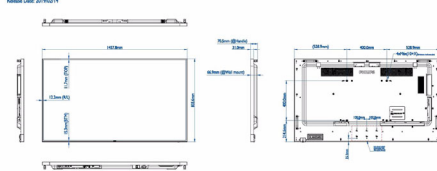

Çalışma koşulları

- Sıcaklık aralığı (çalışma): 0 ~ 40 °C
- Sıcaklık aralığı (saklama): -20 ~ 60 °C
- Yükseklik: 0 ~ 3000 m

- MTBF: 50.000 saat
- Nem aralığı (çalışma)[RH]: %20 ~ 80 (yoğunlaşmasız)
- Nem aralığı (saklama)[RH]: %5 ~ 95 (yoğunlaşmasız)

Ses

- Dahili hoparlörler: 2 x 10 W RMS

Aksesuarlar

- Birlikte verilen aksesuarlar: AC Güç Kablosu, Uzaktan Kumanda pilleri, Uzaktan Kumanda, RS232 kablosu, HDMI kablosu, Hızlı başlangıç kılavuzu
- Birlikte Verilen Aksesuarlar: Dipol anten x 2, IR sensör kablosu (1,8 m), M2 Vida x2, M3 vida x 1, Philips logosu, RS232 Papatya zinciri kablosu (1,8 m), SD kart kapağı x 1
- Stand: BM05922 (İsteğe bağlı)

Multimedya Uygulamaları

- USB Ses Oynatma: AAC, M4A, MP3, WMA
- USB Görüntü Oynatma: BMP, JPEG, JPG, PNG
- USB Video Oynatma: AVI, DAT, FLV, MKV, MP4, MPEG, MPG, TS, VOB

Çeşitli

- Ekran Menüsü (OSD) Dilleri: İngilizce, Fransızca, Almanca, İspanyolca, Lehçe, Türkçe, Rusça, İtalyanca, Basitleştirilmiş Çince, Geleneksel Çince, Arapça, Japonca, Danca, Felemenkçe, Fince, Norveççe, Portekizce, İsveççe
- Yasal onaylar: CB, CE, BSMI, CCC, CECP, CU, EMF, EnergyStar 7.0, FCC, Sınıf A, PSB, RoHS, UL cUL, VCCI, J-Moss, PSE
- Garanti: 3 yıl garanti

Dahili Oynatıcı

- CPU: 2 GHz'de Çift Çekirdekli Cortex-A72, 1,5 GHz'de Dört Çekirdekli Cortex-A53
- GPU: ARM Mali-T860 MP4
- Hafıza: 4 GB RAM
- Saklama: 32 GB eMMC
- Wifi: 2T2R, 802.11 ac/a/b/g/n, WCT07R2201

Yayın tarihi 2020-01-29

Sürüm: 8.1.1

12 NC: 8670 001 56369
EAN: 87 12581 75356 6

© 2020 Koninklijke Philips N.V.
Tüm hakları saklıdır.

Teknik özellikler üzerinde önceden haber vermeden değişiklik yapılabilir. Ticari markalar, Koninklijke Philips N.V. şirketi veya ilgili kuruluşlara aittir.

www.philips.com