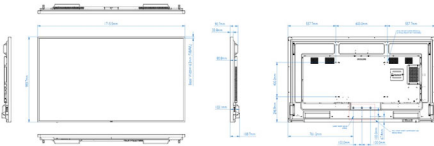

Ses

- Dahili hoparlörler: 2 x 20W RMS

Çalışma koşulları

- Sıcaklık aralığı (çalışma): 0 ~ 40 °C
- Bağıl nem: %20 ~ 80 (Çalışma), %10 - 90 (Depolama) %

- MTBF: 50.000 saat
- Yükseklik: 0 ~ 3000 m
- Sıcaklık aralığı (saklama): -20 ~ 60 °C

Güç

- Şebeke elektriği: 100 ~ 240 VAC, 50/60 Hz
- Bekleme modunda güç tüketimi: <0,5 W
- Tüketim (Tipik): 159,8 W
- Güç Tasarrufu Özellikleri: Akıllı Güç
- Maksimum Güç tüketimi (W): 310 W

Aksesuarlar

- Birlikte verilen aksesuarlar: AC Güç Kablosu, RS232 kablosu, USB kablosu, Uzaktan Kumanda, Uzaktan kumanda pilleri, Hızlı başlangıç kılavuzu, HDMI kablosu, IR sensör kablosu (1,8 M)
- Birlikte Verilen Aksesuarlar: Pasif stylus X2
- İsteğe bağlı aksesuarlar: CastTo dongle

Çeşitli

- Ekran Menüsü (OSD) Dilleri: Arapça, İngilizce, Fransızca, Almanca, İtalyanca, Japonca, Lehçe, İspanyolca, Türkçe, Rusça, Basitleştirilmiş Çince, Geleneksel Çince, Portekizce
- Yasal onaylar: CE, BSMI, CB, EPA, FCC, Sınıf B
- Garanti: 3 yıl garanti

Multimedya Uygulamaları

- USB Ses Oynatma: AAC, M4A, MP3, WMA
- USB Görüntü Oynatma: BMP, JPEG, JPG, PNG
- USB Video Oynatma: 3GP, ASF, AVI, DAT, FLV, MKV, MOV, MP4, MPG, TS, VOB, WMV3

Dahili Oynatıcı

- CPU: MTK5680
- Hafıza: 4 GB RAM
- Saklama: 32 GB eMMC
- Wifi: 2G/5G 2T2R, 802.11 a/b/g/n/ac çift bant

Yayın tarihi 2020-07-09

Sürüm: 2.0.1

12 NC: 8670 001 66458
EAN: 87 12581 76597 2

© 2020 Koninklijke Philips N.V.
Tüm hakları saklıdır.

Teknik özellikler üzerinde önceden haber vermeden değişiklik yapılabilir. Ticari markalar, Koninklijke Philips N.V. şirketi veya ilgili kuruluşlara aittir.

www.philips.com