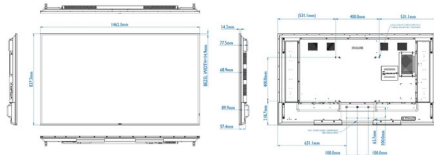

Güç

- Bekleme modunda güç tüketimi: <0,5 W
- Şebeke elektriği: 100 ~ 240 VAC, 50 ~ 60 Hz
- Tüketim (Tipik): 135 W
- Tüketim (Maks.): 290 W
- Enerji Etiketisi Sınıfı: G

Çalışma koşulları

- Sıcaklık aralığı (çalışma): 0 ~ 40 °C
- Sıcaklık aralığı (saklama): -20 ~ 60 °C
- Yükseklik: 0 ~ 3000 m
- MTBF: 50.000 saat
- Nem aralığı (çalışma)[RH]: %20 - 80 BN (Yoğunlaşmasız)
- Nem aralığı (saklama)[RH]: %5 - 95 BN (Yoğunlaşmasız)

Ses

- Dahili hoparlörler: 2 x 10 W RMS

Aksesuarlar

- Birlikte verilen aksesuarlar: AC Güç Kablosu, RS232 kablosu, Hızlı başlangıç kılavuzu, IR sensör kablosu (1,8 M), Uzaktan kumanda ve AAA Piller
- Birlikte Verilen Aksesuarlar: RS232 papatya zinciri

kablosu, Philips logosu (x1), Vidalar, USB Kapağı (x1), AC Anahtar Kapağı

Multimedya Uygulamaları

- USB Ses Oynatma: AAC, HEAAC, MPEG
- USB Görüntü Oynatma: BMP, JPEG, PNG
- USB Video Oynatma: MPEG, H.263, H.264, H.265, VP8

Çeşitli

- Ekran Menü (OSD) Dilleri: İngilizce, Fransızca, Almanca, İspanyolca, Lehçe, Türkçe, Rusça, İtalyanca, Basitleştirilmiş Çince, Geleneksel Çince, Arapça, Japonca, Danca, Felemenkçe, Fince, Norveççe, Portekizce, İsveççe
- Yasal onaylar: CB, CE, BSMI, CCC, FCC, Sınıf A, RoHS, VCCI, CU, EMF, EnergyStar 8.0, ETL, PSB
- Garanti: 3 yıl garanti

Yayın tarihi 2021-03-10

Sürüm: 3.0.1

12 NC: 8670 001 68867
EAN: 87 12581 76897 3

© 2021 Koninklijke Philips N.V.
Tüm hakları saklıdır.

Teknik özellikler üzerinde önceden haber vermeden değişiklik yapılabilir. Ticari markalar, Koninklijke Philips N.V. şirketi veya ilgili kuruluşlara aittir.

www.philips.com