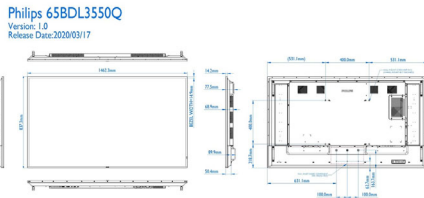

Çalışma koşulları

- Yükseklik: 0 ~ 3000 m
- Sıcaklık aralığı (çalışma): 0 ~ 40 °C
- Sıcaklık aralığı (saklama): -20 ~ 60 °C
- MTBF: 50.000 saat
- Nem aralığı (çalışma)[RH]: %20 - 80 RH (Yoğunlaşmasız)
- Nem aralığı (saklama)[RH]: %5 - 80 RH (Yoğunlaşmasız)

Güç

- Şebeke elektriği: 100 - 240 V ~, 50/60 Hz

- Bekleme modunda güç tüketimi: <0,5 W
- Güç Tasarrufu Özellikleri: Akıllı Güç
- Tüketim (Maks.): 210 W
- Tüketim (Tipik): 155 W
- Enerji Etiketleri Sınıfı: G

Ses

- Dahili hoparlörler: 2 x 10 W RMS

Aksesuarlar

- Birlikte verilen aksesuarlar: AC Güç Kablosu, RS232 kablosu, Uzaktan Kumanda, Uzaktan kumanda pilleri, Hızlı başlangıç kılavuzu, HDMI kablosu
- Birlikte Verilen Aksesuarlar: IR sensör kablosu (1,8 m) (x1), RS232 papatya zinciri kablosu, M3 vida (x2), Philips logosu (x1), USB Kapağı (x1)

Multimedya Uygulamaları

- USB Video Oynatma: MPEG, H.264, H.263, H.265, VP8
- USB Görüntü Oynatma: BMP, JPEG, PNG
- USB Ses Oynatma: AAC, HEAAC, MPEG

Çeşitli

- Garanti: 3 yıl garanti
- Ekran Menü (OSD) Dilleri: Basitleştirilmiş Çince, Geleneksel Çince, İngilizce, Fransızca, Almanca, İtalyanca, Lehçe, Rusça, İspanyolca, Türkçe, Japonca, Arapça
- Yasal onaylar: CE, CB, BSMI, CU, EPA, ETL, FCC, Sınıf A, PSB, VCCI, J-Moss

Dahili Oynatıcı

- CPU: Çift çekirdekli cortex A53 1,1 GHz, Çift çekirdekli cortex A73 1,15 GHz
- GPU: ARM Mali G51
- Hafıza: 2 GB DDR3, 8 GB

Yayın tarihi 2021-04-21

Sürüm: 4.1.1

12 NC: 8670 001 66122
EAN: 87 12581 76544 6

© 2021 Koninklijke Philips N.V.
Tüm hakları saklıdır.

Teknik özellikler üzerinde önceden haber vermeden değişiklik yapılabilir. Ticari markalar, Koninklijke Philips N.V. şirketi veya ilgili kuruluşlara aittir.

www.philips.com