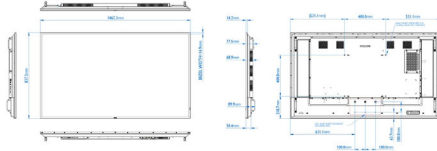

Çalışma koşulları

- Yükseklik: 0 ~ 3000 m
- Sıcaklık aralığı (çalışma): 0 ~ 40 °C
- Sıcaklık aralığı (saklama): -20 ~ 60 °C
- MTBF: 50.000 saat
- Nem aralığı (çalışma)[RH]: %20 - 80 RH (Yoğunlaşmasız)
- Nem aralığı (saklama)[RH]: %5 - 80 RH (Yoğunlaşmasız)

Güç

- Şebeke elektriği: 100 - 240 V ~, 50/60 Hz
- Bekleme modunda güç tüketimi: <0,5 W
- Güç Tasarrufu Özellikleri: Akıllı Güç

- Tüketim (Maks.): 290 W
- Tüketim (Tipik): 135 W
- Enerji Etiketleri Sınıfı: G

Ses

- Dahili hoparlörler: 2 x 10 W RMS

Aksesuarlar

- Birlikte verilen aksesuarlar: AC Güç Kablosu, RS232 kablosu, Uzaktan Kumanda, Uzaktan kumanda pilleri, Hızlı başlangıç kılavuzu
- Birlikte Verilen Aksesuarlar: IR sensör kablosu (1,8 m) (x1), RS232 papatya zinciri kablosu, HDMI kablosu (1,8 m) (x1), M3 vida (X1), M4 Vida (x1), Philips logosu (x1), USB Kapağı (x1)

Multimedya Uygulamaları

- USB Video Oynatma: MPEG, H.264, JPEG, WMV3
- USB Görüntü Oynatma: BMP, JPEG, PNG
- USB Ses Oynatma: AAC, WMA, HEAAC, MPEG

Çeşitli

- Garanti: 3 yıl garanti
- Ekran Menü (OSD) Dilleri: Basitleştirilmiş Çince, Geleneksel Çince, İngilizce, Fransızca, Almanca, İtalyanca, Lehçe, Rusça, İspanyolca, Türkçe, Japonca, Arapça
- Yasal onaylar: CE, CB, BSMI, CU, EPA, ETL, FCC, Sınıf A, VCCI

Yayın tarihi 2021-03-10

Sürüm: 3.0.1

12 NC: 8670 001 66087
EAN: 87 12581 76523 1

© 2021 Koninklijke Philips N.V.
Tüm hakları saklıdır.

Teknik özellikler üzerinde önceden haber vermeden değişiklik yapılabilir. Ticari markalar, Koninklijke Philips N.V. şirketi veya ilgili kuruluşlara aittir.

www.philips.com