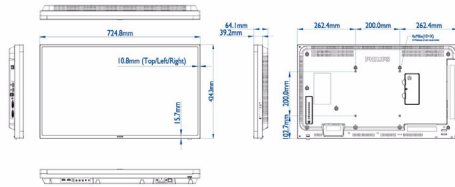

- jak, IR (giriş/çıkış) 3,5 mm jak
- Video çıkışı: DisplayPort1.2x1, DVI-I x 1

Kullanılabilirlik

- Ekran koruma işlevleri: Piksel Kaydırma
- Döşeme Matrisi: En fazla 15 x 15
- Klavye kontrolü: Kilitlenebilir, Gizli
- Ağ üzerinden kontrol edilebilir: RS232, RJ45
- Sinyal Loop Through: IR Loopthrough, DVI
- Resim içinde Resim (PIP): PIP

Boyutlar

- Çerçeve genişliği: 10,8 mm (T/L/R), 15,7 mm (B)
- Set boyutları (G x Y x D): 724,8 x 424,3 x 64,1 mm
- Boyutları inç olarak ayarla (G x Y x D): 28,54 x 16,7 x 2,52 inç
- VESA Montaj: 200 x 200 mm M6
- Ürün ağırlığı: 6,15 kg
- Ürün ağırlığı (lb): 13,55 lb

Çalışma koşulları

- Sıcaklık aralığı (çalışma): 5 ~ 40 °C
- Sıcaklık aralığı (saklama): -10 ~ 50 °C
- MTBF: 50.000 saat
- Yükseklik: 0 ~ 3000 m
- Nem aralığı (çalışma)[RH]: %10 ~ 80 (yoğunlaşmasız)
- Nem aralığı (saklama)[RH]: %0 ~ 90 (yoğunlaşmasız)
- Bağıl nem: 20 ~ 80 %

Güç

- Tüketim (Açık modu): 110 W (maks)
- Şebeke elektriği: AC (100 ~ 240 V), 2,5 A
- Bekleme modunda güç tüketimi: <0,5 W
- Tüketim (Tipik): 60 W

Ses

- Dahili hoparlörler: 2 x 10 W RMS

Aksesuarlar

- Birlikte verilen aksesuarlar: AC Güç Kablosu, RS232 kablosu, Uzaktan Kumanda, Uzaktan kumanda pilleri, Hızlı başlangıç kılavuzu
- Birlikte Verilen Aksesuarlar: Kenar Hizalama Seti (1) 2 adet, Kenar Hizalama Seti (2)-1 adet, M3 vida x 1, RS232 papatya zinciri kablosu, SD kart kapağı

Yayın tarihi 2020-01-29

Sürüm: 4.0.1

12 NC: 8670 001 57436
EAN: 87 12581 75585 0

© 2020 Koninklijke Philips N.V.
Tüm hakları saklıdır.

Teknik özellikler üzerinde önceden haber vermeden değişiklik yapılabilir. Ticari markalar, Koninklijke Philips N.V. şirketi veya ilgili kuruluşlara aittir.

www.philips.com