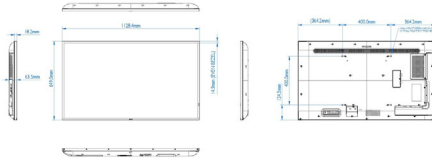

Çalışma koşulları

- Sıcaklık aralığı (çalışma): 0 ~ 40 °C
- Sıcaklık aralığı (saklama): -20 ~ 60 °C
- MTBF: 50.000 saat
- Yükseklik: 0 ~ 3000 m
- Nem aralığı (çalışma)[RH]: %20 - 80 RH (Yoğunlaşmasız)
- Nem aralığı (saklama)[RH]: %5 - 80 RH (Yoğunlaşmasız)

Güç

- Şebeke elektrliği: 100 - 240 V ~, 50/60 Hz
- Bekleme modunda güç tüketimi: <0,5 W
- Tüketim (Maks.): 145
- Tüketim (Tipik): 115 W
- Güç Tasarrufu Özellikleri: Akıllı Güç
- Enerji Etiketisi Sınıfı: G

Ses

- Dahili hoparlörler: 2 x 10 W RMS

Multimedya Uygulamaları

- USB Video Oynatma: MPEG, H.264, H.263, H.265, VP8
- USB Görüntü Oynatma: JPEG, BMP, PNG
- USB Ses Oynatma: AAC, HEAAC, MPEG

Aksesuarlar

- Birlikte verilen aksesuarlar: AC Güç Kablosu, RS232 kablosu, Uzaktan Kumanda, Uzaktan kumanda pilleri, Hızlı başlangıç kılavuzu, HDMI kablosu
- Birlikte Verilen Aksesuarlar: IR sensör kablosu (1,8 m) (x1), RS232 papaty zinciri kablosu, Philips logosu (x1), USB Kapağı ve vida (x2)
- Stand: BM05922 (isteğe bağlı)

Çeşitli

- Garanti: 3 yıl garanti
- Ekran Menü (OSD) Dilleri: İngilizce, Fransızca, Almanca, İtalyanca, Lehçe, Rusça, İspanyolca, Türkçe, Basitleştirilmiş Çince, Geleneksel Çince, Arapça, Japonca
- Yasal onaylar: CE, CB, BSMI, CU, EPA, ETL, FCC, Sınıf A, VCCI, J-Moss

Dahili Oynatıcı

- CPU: Çift çekirdekli cortex A53 1,1 GHz, Çift çekirdekli cortex A73 1,15 GHz
- GPU: ARM Mali G51
- Hafıza: 2 GB DDR3, 8 GB

Yayın tarihi 2021-04-21

Sürüm: 4.1.1

12 NC: 8670 001 66113
EAN: 87 12581 76538 5

© 2021 Koninklijke Philips N.V.
Tüm hakları saklıdır.

Teknik özellikler üzerinde önceden haber vermeden değişiklik yapılabilir. Ticari markalar, Koninklijke Philips N.V. şirketi veya ilgili kuruluşlara aittir.

www.philips.com