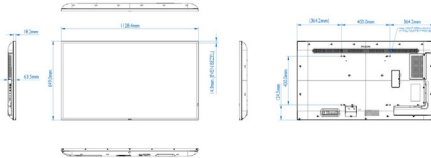

Çalışma koşulları

- Sıcaklık aralığı (çalışma): 0 ~ 40 °C
- Sıcaklık aralığı (saklama): -20 ~ 60 °C
- MTBF: 50.000 saat
- Yükseklik: 0 ~ 3000 m
- Nem aralığı (çalışma)[RH]: %20 - 80 RH (Yoğunlaşmasız)
- Nem aralığı (saklama)[RH]: %5 - 80 RH (Yoğunlaşmasız)

Güç

- Şebeke elektriği: 100 - 240 V ~, 50/60 Hz
- Bekleme modunda güç tüketimi: <0,5 W
- Tüketim (Maks.): 165 W
- Tüketim (Tipik): 105 W
- Güç Tasarrufu Özellikleri: Akıllı Güç
- Enerji Etiketisi Sınıfı: G

Ses

- Dahili hoparlörler: 2 x 10 W RMS

Multimedya Uygulamaları

- USB Video Oynatma: H.264, JPEG, MPEG, WMV3
- USB Görüntü Oynatma: JPEG, BMP, PNG
- USB Ses Oynatma: AAC, WMA, HEAAC, MPEG

Aksesuarlar

- Birlikte verilen aksesuarlar: AC Güç Kablosu, RS232 kablosu, Uzaktan Kumanda, Uzaktan kumanda pilleri, Hızlı başlangıç kılavuzu
- Birlikte Verilen Aksesuarlar: IR sensör kablosu (1,8 m) (x1), RS232 papatya zinciri kablosu, Philips logosu (x1), USB Kapağı ve vida (x2)
- Stand: BM05922 (isteğe bağlı)

Çeşitli

- Garanti: 3 yıl garanti
- Ekran Menüsü (OSD) Dilleri: İngilizce, Fransızca, Almanca, İtalyanca, Lehçe, Rusça, İspanyolca, Türkçe, Basitleştirilmiş Çince, Geleneksel Çince, Arapça, Japonca
- Yasal onaylar: CE, CB, BSMI, CU, EPA, ETL, FCC, Sınıf A, VCCI

Yayın tarihi 2021-03-10

Sürüm: 3.0.1

12 NC: 8670 001 66078
EAN: 87 12581 76517 0

© 2021 Koninklijke Philips N.V.
Tüm hakları saklıdır.

Teknik özellikler üzerinde önceden haber vermeden değişiklik yapılabilir Ticari markalar, Koninklijke Philips N.V. şirketi veya ilgili kuruluşlara aittir.

www.philips.com