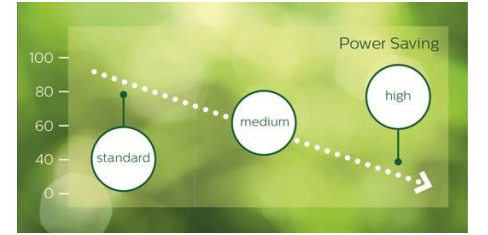

SmartPower

Arka aydınlatma yoğunluğu, güç tüketimini %50'ye kadar azaltarak enerji giderlerinde önemli bir tasarruf sağlayacak şekilde sistem tarafından kontrol edilebilir ve ayarlanabilir.