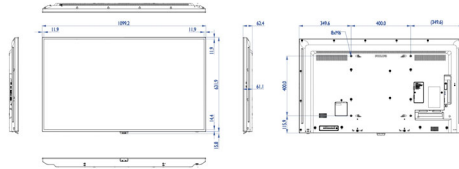

Çalışma koşulları

- Yükseklik: 0 ~ 3000 m
- Sıcaklık aralığı (çalışma): 0 ~ 40 °C
- Sıcaklık aralığı (saklama): -20 ~ 60 °C
- Bağıl nem: 20 ~ 80 (çalışma), %10 - 95 (depolama) %
- MTBF: 50.000 saat

Güç

- Şebeke elektriği: 100 ~ 240 VAC, 50 ~ 60 Hz
- Tüketim (Açık modu): 125 W
- Bekleme modunda güç tüketimi: <0,5W
- Güç Tasarrufu Özellikleri: Smart Power

Ses

- Dahili hoparlörler: 2 x 10W RMS

Aksesuarlar

- Birlikte verilen aksesuarlar: AC Güç Kablosu, RS232 kablosu, Uzaktan kumanda pilleri, Hızlı başlangıç kılavuzu, Uzaktan Kontrol, IR sensör kablosu (1,8 M)
- İsteğe bağlı aksesuarlar: Masa üstü stand
- Birlikte Verilen Aksesuarlar: RS232 papatya zinciri kablosu, USB Kapağı ve vida x1

Multimedya Uygulamaları

- USB Oynatma Video: MKV, MP4, MPEG, MPG, TS, VOB, WMV, ASF, AVI, DAT, FLV, WEBM
- USB Oynatma Resim: BMP, JPEG, JPG, PNG
- USB Oynatma Ses: AAC, M4A, MP3, WMA

Çeşitli

- Garanti: 3 Yıl garanti
- Ekran Menü (OSD) Dilleri: Arapça, Basitleştirilmiş Çince, Klasik Çince, İngilizce, Fransızca, Almanca, İtalyanca, Lehçe, Rusça, İspanyolca, Türkçe, Japonca, Çekçe, Danca, Felemenkçe, Fince, Norveççe, Portekizce, İsveççe
- Yasal onaylar: CE, UL/cUL, CB, FCC, Sınıf B, BSMI, CCC, EAC, EMF, EnergyStar 7.0, PSB

Dahili Oynatıcı

- Saklama: 8 GB eMMC
- CPU: Dört Çekirdekli Full HD
- Hafıza: 2 GB DDR3

Yayın tarihi 2017-11-29

Sürüm: 4.0.2

12 NC: 8670 001 42313
EAN: 87 12581 74363 5

© 2017 Koninklijke Philips N.V.
Tüm hakları saklıdır.

Teknik özellikler üzerinde önceden haber vermeden değişiklik yapılabilir. Ticari markalar, Koninklijke Philips N.V. şirketi veya ilgili kuruluşlara aittir.

www.philips.com