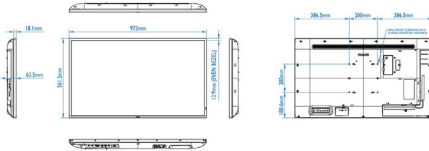

Güç

- Bekleme modunda güç tüketimi: <0,5 W
- Şebeke elektriği: 100 ~ 240 VAC, 50 ~ 60 Hz
- Tüketim (Tipik): 83 W
- Tüketim (Maks.): 123 W
- Enerji Etiket Sınıfı: G

Çalışma koşulları

- Sıcaklık aralığı (çalışma): 0 ~ 40 °C
- Sıcaklık aralığı (saklama): -20 ~ 60 °C
- Yükseklik: 0 ~ 3000 m
- MTBF: 50.000 saat
- Nem aralığı (çalışma)[RH]: %20 - 80 BN (Yoğunlaşmasız)
- Nem aralığı (saklama)[RH]: %5 - 95 BN (Yoğunlaşmasız)

Ses

- Dahili hoparlörler: 2 x 10 W RMS

Aksesuarlar

- Birlikte verilen aksesuarlar: Hızlı başlangıç kılavuzu, RS232 kablosu, AC Güç Kablosu, IR sensör kablosu (1,8 M), Uzaktan kumanda ve AAA Piller

- Birlikte Verilen Aksesuarlar: RS232 papaty zinciri kablosu, Philips logosu (x1), AC Anahtar Kapağı, USB Kapağı (x1), Vidalar
- Stand: BM05922 (İsteğe bağlı)

Multimedya Uygulamaları

- USB Ses Oynatma: AAC, HEAAC, MPEG
- USB Görüntü Oynatma: BMP, JPEG, PNG
- USB Video Oynatma: MPEG, H.263, H.264, H.265, VP8

Çeşitli

- Ekran Menüsü (OSD) Dilleri: İngilizce, Fransızca, Almanca, İspanyolca, Lehçe, Türkçe, Rusça, İtalyanca, Basitleştirilmiş Çince, Geleneksel Çince, Arapça, Japonca, Danca, Felemenkçe, Fince, Norveççe, Portekizce, İsveççe
- Yasal onaylar: CE, CCC, RoHS, BSMI, CB, VCCI, CU, EMF, EnergyStar 8.0, ETL, FCC, Sınıf A, PSB
- Garanti: 3 yıl garanti

Dahili Oynatıcı

- CPU: 2 x A53 + 2 x A73
- GPU: ARM Mali G51
- Saklama: 32 GB eMMC
- Hafıza: 3 GB DDR

Yayın tarihi 2021-03-14

Sürüm: 3.0.1

12 NC: 8670 001 68901
EAN: 87 12581 76917 8

© 2021 Koninklijke Philips N.V.
Tüm hakları saklıdır.

Teknik özellikler üzerinde önceden haber vermeden değişiklik yapılabilir. Ticari markalar, Koninklijke Philips N.V. şirketi veya ilgili kuruluşlara aittir.

www.philips.com