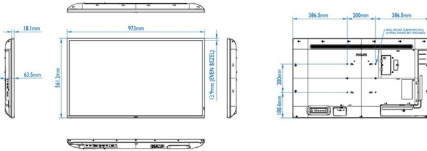

Güç

- Bekleme modunda güç tüketimi: 0,5 W
- Şebeke elektriği: 100 ~ 240 VAC, 50 ~ 60 Hz
- Tüketim (Tipik): 90 W
- Tüketim (Maks.): 150 W
- Enerji Etiket Sınıfı: G

Çalışma koşulları

- Sıcaklık aralığı (çalışma): 0 ~ 40 °C
- Sıcaklık aralığı (saklama): -20 ~ 60 °C
- Yükseklik: 0 ~ 3000 m
- MTBF: 50.000 saat
- Nem aralığı (çalışma)[RH]: %20 - 80 BN (Yoğunlaşmaz)
- Nem aralığı (saklama)[RH]: %5 - 95 BN (Yoğunlaşmaz)

Ses

- Dahili hoparlörler: 2 x 10 W RMS

Aksesuarlar

- Birlikte verilen aksesuarlar: Hızlı başlangıç kılavuzu, RS232 kablosu, AC Güç Kablosu, HDMI kablosu, Uzaktan kumanda ve AAA Piller
- Stand: BM05922 (İsteğe bağlı)
- Birlikte Verilen Aksesuarlar: RS232 papatya zinciri

kablosu, Philips logosu (x1), Vidalar, USB Kapağı (x1), AC Anahtar Kapağı

Multimedya Uygulamaları

- USB Ses Oynatma: AAC, HEAAC, MPEG
- USB Görüntü Oynatma: BMP, JPEG, PNG
- USB Video Oynatma: MPEG, H.263, H.264, H.265, VP8

Çeşitli

- Ekran Menüsü (OSD) Dilleri: İngilizce, Fransızca, Almanca, İspanyolca, Lehçe, Türkçe, Rusça, İtalyanca, Basitleştirilmiş Çince, Geleneksel Çince, Arapça, Japonca, Danca, Felemenkçe, Fince, Norveççe, Portekizce, İsveççe
- Yasal onaylar: CE, CCC, BSMI, CB, VCCI, CU, EMF, ETL, FCC, Sınıf A, PSB, RoHS
- Garanti: 3 yıl garanti

Yayın tarihi 2021-03-10

Sürüm: 3.0.1

12 NC: 8670 001 68848
EAN: 87 12581 76885 0

© 2021 Koninklijke Philips N.V.
Tüm hakları saklıdır.

Teknik özellikler üzerinde önceden haber vermeden değişiklik yapılabilir. Ticari markalar, Koninklijke Philips N.V. şirketi veya ilgili kuruluşlara aittir.

www.philips.com