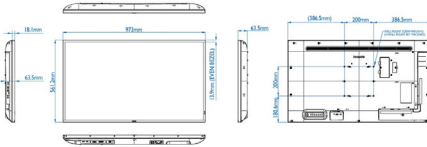

Çalışma koşulları

- Sıcaklık aralığı (çalışma): 0 ~ 40 °C
- Sıcaklık aralığı (saklama): -20 ~ 60 °C
- MTBF: 50.000 saat
- Nem aralığı (çalışma)[RH]: %20 - 80 RH (Yoğunlaşmasız)
- Nem aralığı (saklama)[RH]: %5 - 80 RH (Yoğunlaşmasız)
- Yükseklik: 0 ~ 3000 m

Güç

- Şebeke elektrliği: 100 - 240 V ~, 50/60 Hz
- Bekleme modunda güç tüketimi: <0,5 W
- Tüketim (Maks.): 152 W
- Tüketim (Tipik): 108 W
- Güç Tasarrufu Özellikleri: Akıllı Güç
- Enerji Etiket Sınıfı: G

Ses

- Dahili hoparlörler: 2 x 10 W RMS

Multimedya Uygulamaları

- USB Video Oynatma: H.264, MPEG, H.263, H.265, VP8
- USB Görüntü Oynatma: BMP, JPEG, PNG
- USB Ses Oynatma: AAC, HEAAC, MPEG

Aksesuarlar

- Birlikte verilen aksesuarlar: AC Güç Kablosu, RS232 kablosu, Uzaktan Kumanda, Uzaktan kumanda pilleri, Hızlı başlangıç kılavuzu, HDMI kablosu
- Birlikte Verilen Aksesuarlar: IR sensör kablosu (1,8 m) (x1), RS232 papaty zinciri kablosu, Philips logosu (x1), USB Kapağı ve vida (x2)
- Stand: BM05922 (isteğe bağlı)

Çeşitli

- Garanti: 3 yıl garanti
- Ekran Menü (OSD) Dilleri: İngilizce, Fransızca, Almanca, İtalyanca, Lehçe, Rusça, İspanyolca, Türkçe, Basitleştirilmiş Çince, Geleneksel Çince, Arapça, Japonca
- Yasal onaylar: CE, CB, BSMI, CU, EPA, ETL, FCC, Sınıf A, VCCI, J-Moss

Dahili Oynatıcı

- CPU: Çift çekirdekli cortex A53 1,1 GHz, Çift çekirdekli cortex A73 1,15 GHz
- GPU: ARM Mali G51
- Hafıza: 2 GB DDR3, 8 GB

Yayın tarihi 2021-04-21

Sürüm: 5.0.1

12 NC: 8670 001 66107
EAN: 87 12581 76535 4

© 2021 Koninklijke Philips N.V.
Tüm hakları saklıdır.

Teknik özellikler üzerinde önceden haber vermeden değişiklik yapılabilir. Ticari markalar, Koninklijke Philips N.V. şirketi veya ilgili kuruluşlara aittir.

www.philips.com