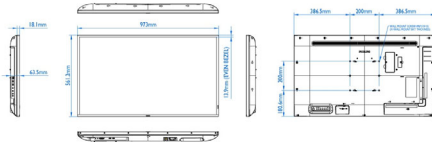

Çalışma koşulları

- Sıcaklık aralığı (çalışma): 0 ~ 40 °C
- Sıcaklık aralığı (saklama): -20 ~ 60 °C
- MTBF: 50.000 saat
- Nem aralığı (çalışma)[RH]: %20 - 80 RH (Yoğunlaşmaz)
- Nem aralığı (saklama)[RH]: %5 - 80 RH (Yoğunlaşmaz)
- Yükseklik: 0 ~ 3000 m

Güç

- Şebeke elektrliği: 100 - 240 V ~, 50/60 Hz
- Bekleme modunda güç tüketimi: <0,5 W
- Tüketim (Maks.): 150 W
- Tüketim (Tipik): 90 W
- Güç Tasarrufu Özellikleri: Akıllı Güç
- Enerji Etiketisi Sınıfı: G

Ses

- Dahili hoparlörler: 2 x 10 W RMS

Multimedya Uygulamaları

- USB Video Oynatma: H.264, JPEG, MPEG, WMV3
- USB Görüntü Oynatma: BMP, JPEG, PNG
- USB Ses Oynatma: AAC, WMA, HEAAC, MPEG

Aksesuarlar

- Birlikte verilen aksesuarlar: AC Güç Kablosu, RS232 kablosu, Uzaktan Kumanda, Uzaktan kumanda pilleri, Hızlı başlangıç kılavuzu
- Birlikte Verilen Aksesuarlar: IR sensör kablosu (1,8 m) (x1), RS232 papatya zinciri kablosu, Philips logosu (x1), USB Kapağı ve vida (x2)
- Stand: BM05922 (isteğe bağlı)

Çeşitli

- Garanti: 3 yıl garanti
- Ekran Menü (OSD) Dilleri: İngilizce, Fransızca, Almanca, İtalyanca, Lehçe, Rusça, İspanyolca, Türkçe, Basitleştirilmiş Çince, Geleneksel Çince, Arapça, Japonca
- Yasal onaylar: CE, CB, BSMI, CU, EPA, ETL, FCC, Sınıf A, VCCI

Yayın tarihi 2021-03-11

Sürüm: 4.0.1

12 NC: 8670 001 66074
EAN: 87 12581 76514 9

© 2021 Koninklijke Philips N.V.
Tüm hakları saklıdır.

Teknik özellikler üzerinde önceden haber vermeden değişiklik yapılabilir. Ticari markalar, Koninklijke Philips N.V. şirketi veya ilgili kuruluşlara aittir.

www.philips.com