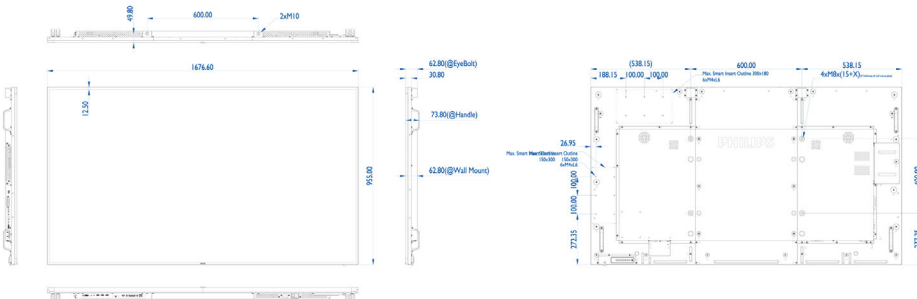

Güç

- Şebeke elektriği: 100 ~ 240 VAC, 50 ~ 60 Hz
- Güç tüketimi (Tipik): 197 W
- Bekleme modunda güç tüketimi: <0,5W

Ses

- Dahili hoparlörler: 2 x 10W RMS

Çalışma koşulları

- Sıcaklık aralığı (çalışma): 5 ~ 40 °C
- Sıcaklık aralığı (saklama): -20 ~ 60 °C
- Bağıl nem: 20 ~ 80 %
- MTBF: 50.000 saat
- Yükseklik: 0 ~ 3000 m

Aksesuarlar

- Birlikte verilen aksesuarlar: AC Güç Kablosu, Uzaktan kumanda pilleri, Hızlı başlangıç kılavuzu, Uzaktan Kumanda, CD-ROM'da Kullanım kılavuzu, RS232 kablosu, HDMI kablosu
- İsteğe bağlı aksesuarlar: HDBaseT OPS Alıcısı (CRD25), IR Işık Hareket Sensörü (CRD41)

Çeşitli

- Ekran Menüsü (OSD) Dilleri: İngilizce, Fransızca, Almanca, İtalyanca, Lehçe, Rusça, İspanyolca, Türkçe, Basitleştirilmiş Çince, Klasik Çince, Arapça, Japonca, Portekizce
- Yasal onaylar: CE, UL/cUL, CCC, C-Tick, RoHS, GOST, FCC, Sınıf A
- Garanti: 3 Yıl garanti

Multimedya Uygulamaları

- USB Oynatma Ses: AAC, AIF, AIFF, ASF, LPCM, M3U, M4A, MP3, MP4, WAV, WMA
- USB Oynatma Resim: BMP, GIF, JPEG, JPG
- USB Oynatma Video: M2TS, M4V, MK3D, MKV, MP4, MPEG, MPG, MTS, TS, TTS, VOB, WMV

Yayın tarihi 2016-07-26

Sürüm: 1.0.1

12 NC: 8670 001 37272
EAN: 87 12581 73952 2

© 2016 Koninklijke Philips N.V.
Tüm hakları saklıdır.

Teknik özellikler üzerinde önceden haber vermeden değişiklik yapılabilir. Ticari markalar, Koninklijke Philips N.V. şirketi veya ilgili kuruluşlara aittir.

www.philips.com