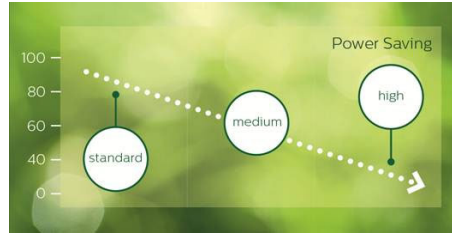

SmartPower

Arka aydınlatma yoğunluğu, güç tüketimini %50'ye kadar azaltarak enerji giderlerinde önemli bir tasarruf sağlayacak şekilde sistem tarafından kontrol edilebilir ve ayarlanabilir.