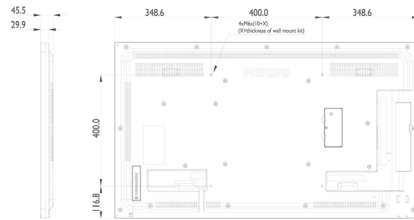

Güç

- Bekleme modunda güç tüketimi: <0,4 W
- Şebeke elektriği: 100 ~ 240 VAC, 50 ~ 60 Hz
- Tüketim (EPA 6.0): 55 W
- Güç tüketimi (Tipik): 67 W

Çalışma koşulları

- Sıcaklık aralığı (çalışma): 0 ~ 40 °C
- Sıcaklık aralığı (saklama): -20 ~ 60 °C
- Bağıl nem: 20 ~ 80 %
- Yükseklik: 0 ~ 3000 m
- MTBF: 50.000 saat

Ses

- Dahili hoparlörler: 2 x 10W RMS

Aksesuarlar

- Birlikte verilen aksesuarlar: Uzaktan Kumanda, Uzaktan kumanda pilleri, Hızlı başlangıç kılavuzu, RS232 kablosu, AC Güç Kablosu
- Stand: BM05922 (İsteğe bağlı)
- İsteğe bağlı aksesuarlar: ColourCalibrationKit

49BDL4050D/00

(CCK4601)

Multimedya Uygulamaları

- USB Oynatma Ses: AAC, AIF, AIFF, M4A, MP3, WAV, WMA, ASF, LPCM, M3U, MP4
- USB Oynatma Resim: BMP, GIF, JPEG, JPG, PDF
- USB Oynatma Video: M2TS, M4V, MK3D, MKV, MP4, MPEG, MPG, MTS, TS, TTS, VOB, WMV

Çeşitli

- Ekran Menü (OSD) Dilleri: İngilizce, Fransızca, Almanca, İspanyolca, Lehçe, Türkçe, Rusça, İtalyanca, Basitleştirilmiş Çince, Klasik Çince, Arapça, Japonca, Danca, Felemenkçe, Fince, Norveççe, Portekizce, İsveççe
- Yasal onaylar: EnergyStar 7.0, CE, FCC, Sınıf B, UL/cUL, CCC, C-Tick, RoHS, GOST, BSMI, CB, J-Moss, PSE, VCCI
- Garanti: 3 Yıl garanti

Dahili Oynatıcı

- CPU: Dört Çekirdekli Cortex A9 1,8 GHz
- GPU: ARM Mali400 Dört Çekirdekli 533 MHz
- Hafıza: 2 GB DDR3
- Saklama: 16 GB EMMC

Yayın tarihi 2016-06-17

Sürüm: 2.0.1

12 NC: 8670 001 37394
EAN: 87 12581 74129 7

© 2016 Koninklijke Philips N.V.
Tüm hakları saklıdır.

Teknik özellikler üzerinde önceden haber vermeden değişiklik yapılabilir. Ticari markalar, Koninklijke Philips N.V. şirketi veya ilgili kuruluşlara aittir.

www.philips.com