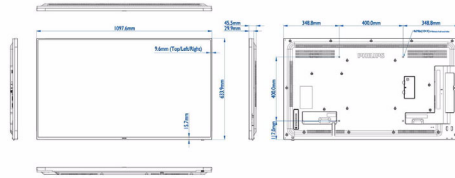

Video formatları

Çözünürlük	Yenilemi hızı
1080p	50, 60 Hz
1080i	50, 60 Hz
720p	50, 60 Hz
576i	50 Hz
576p	50 Hz

480p	60 Hz
480i	60 Hz

Boyutlar

- Boyutları inç olarak ayarla (G x Y x D): 43,21 x 24,96 x 1,79 inç
- Set boyutları (G x Y x D): 1097,6 x 633,9 x 45,5 mm
- Çerçeve genişliği: 9,6 mm (T/L/R), 15,7 mm (B)
- Ürün ağırlığı (lb): 32,63 lb
- Ürün ağırlığı: 14,8 kg
- VESA Montaj: 400 x 400 mm, M6

Kullanılabilirlik

- Döşeme Matrisi: En fazla 15 x 15
- Klavye kontrolü: Gizli, Kilitlenebilir
- Sinyal Loop Through: DisplayPort, IR Loophthrough, DVI
- Ağ üzerinden kontrol edilebilir: RJ45, RS232
- Ekran koruma işlevleri: Piksel Kaydırma
- Resim içinde Resim (PIP): PIP

Güç

- Tüketim (Açık modu): 130 W (maks)
- Bekleme modunda güç tüketimi: <0,5 W
- Şebeke elektriği: AC (100 ~ 240 V), 2,5 A
- Tüketim (Tipik): 75 W

Çalışma koşulları

- Sıcaklık aralığı (çalışma): 0 ~ 40 °C
- Sıcaklık aralığı (saklama): -10 ~ 50 °C
- Yükseklik: 0 ~ 3000 m
- MTBF: 50.000 saat
- Nem aralığı (çalışma)[RH]: %10 ~ 90 (yoğunlaşmasız)
- Nem aralığı (saklama)[RH]: %0 ~ 100 (yoğunlaşmasız)

Ses

- Dahili hoparlörler: 2 x 10 W RMS

Aksesuarlar

- Birlikte verilen aksesuarlar: Uzaktan Kumanda, Uzaktan kumanda pilleri, AC Güç Kablosu, Hızlı başlangıç kılavuzu, RS232 kablosu
- Birlikte Verilen Aksesuarlar: Kenar Hizalama Seti (1) 2 adet, Kenar Hizalama Seti (2)-1 adet, M3 vida x 1, RS232 papatya zinciri kablosu, SD kart kapağı

Yayın tarihi 2020-01-29

Sürüm: 5.0.1

12 NC: 8670 001 57451
EAN: 87 12581 75595 9

© 2020 Koninklijke Philips N.V.
Tüm hakları saklıdır.

Teknik özellikler üzerinde önceden haber vermeden değişiklik yapılabilir Ticari markalar, Koninklijke Philips N.V. şirketi veya ilgili kuruluşlara aittir.

www.philips.com