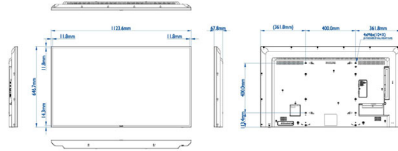

Çalışma koşulları

- Yükseklik: 0 ~ 3000 m
- Sıcaklık aralığı (çalışma): 5 ~ 40 °C
- Sıcaklık aralığı (saklama): -20 ~ 60 °C
- Bağıl nem: 20 ~ 80 (çalışma), %10 - 95 (depolama) %
- MTBF: 50.000 saat

Güç

- Şebeke elektriği: 100 ~ 240 VAC, 50 ~ 60 Hz
- Tüketim (Açık modu): 128 W
- Bekleme modunda güç tüketimi: <0,5W
- Güç Tasarrufu Özellikleri: Smart Power

Ses

- Dahili hoparlörler: 2 x 10W RMS

Aksesuarlar

- Birlikte verilen aksesuarlar: AC Güç Kablosu,

- RS232 kablosu, Uzaktan kumanda pilleri, Hızlı başlangıç kılavuzu, Uzaktan Kontrol, IR sensör kablosu (1,8 M)
- İsteğe bağlı aksesuarlar: Masa üstü stand
- Birlikte Verilen Aksesuarlar: RS232 papatya zinciri kablosu
- Stand: BM05923/BM02542/BM05922

Multimedya Uygulamaları

- USB Oynatma Video: MKV, MP4, MPEG, MPG, TS, VOB, WMV, ASF, AVI, DAT, FLV, WEBM
- USB Oynatma Resim: BMP, JPEG, JPG, PNG
- USB Oynatma Ses: AAC, M4A, MP3, WMA

Çeşitli

- Garanti: 3 Yıl garanti
- Ekran Menüsü (OSD) Dilleri: Arapça, Basitleştirilmiş Çince, Klasik Çince, İngilizce, Fransızca, Almanca, İtalyanca, Lehçe, Rusça, İspanyolca, Türkçe, Japonca, Çekçe, Danca, Felemenkçe, Fince, Norveççe, Portekizce, İsveççe
- Yasal onaylar: BSMI, CB, CCC, CE, CECF, EAC, EMF, EnergyStar 7.0, FCC, Sınıf B, PSB, UL/cUL

Dahili Oynatıcı

- Depolama: 8 GB eMMC
- CPU: ARM Dört çekirdekli işlemci
- Hafıza: 2 GB DDR3

Yayın tarihi 2019-10-14

Sürüm: 8.0.1

12 NC: 8670 001 53881
EAN: 87 12581 75217 0

© 2019 Koninklijke Philips N.V.
Tüm hakları saklıdır.

Teknik özellikler üzerinde önceden haber vermeden değişiklik yapılabilir. Ticari markalar, Koninklijke Philips N.V. şirketi veya ilgili kuruluşlara aittir.

www.philips.com